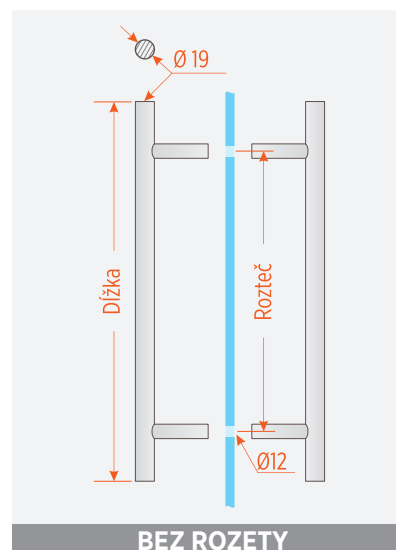

MADLÁ SKLENENÝCH DVERÍ

OBLÉ NEREZOVÉ MADLO V TVARE - "H"

■ SKLADOM

VŔTANIE DO SKLA Ø14 mm

Priemer madla (mm)	Dĺžka madla (mm)	Rozteč vŕtaní (mm)	Kód produktu M
Ø 25	300	200	MP25-300-200
	500	350	MP25-500-350
	710	520	MP25-710-520
Ø 32	450	300	MP32-450-300
	600	400	MP32-600-400
	1000		MP32-1000-

SPOJOVACIE SADY PRE DREVENÉ DVERE

Dĺžka (mm)	Hrúbka dverného krídla (mm)	Kód produktu
47	38-52	SSM47
80	53-67	SSM80

MADLÁ SKLENENÝCH DVERÍ

OBLÉ MOSADZNÉ MADLO V TVARE - "H"

■ NA OBJEDNÁVKU

VŔTANIE DO SKLA $\varnothing 12$ mm

Priemer madla	Dĺžka madla	Rozteč vŕtaní	Kód produktu Gc	Kód produktu Mc
$\varnothing 19$	250mm	180mm	MPM19-250-180/GC	MPM19-250-180/MC
	328mm	203mm	MPM19-328-203/GC	MPM19-328-203/MC
	455mm	330mm	MPM19-455-330/GC	MPM19-455-330/MC
	600mm	432mm	MPM19-600-432/GC	MPM19-600-432/MC

ÚCHOPOVÉ MUŠLE

NEREZOVÁ NALEPOVACIA MUŠLA JEDNOSTRANNÁ

Vonkajšia šírka (mm)	dĺžka (mm)	Vnútoraná šírka (mm)	dĺžka (mm)	Kód produktu
57	100	23	76	MU57/100
62	120	28	96	MU62/120
70	150	30	120	MU70/150

■ SKLADOM