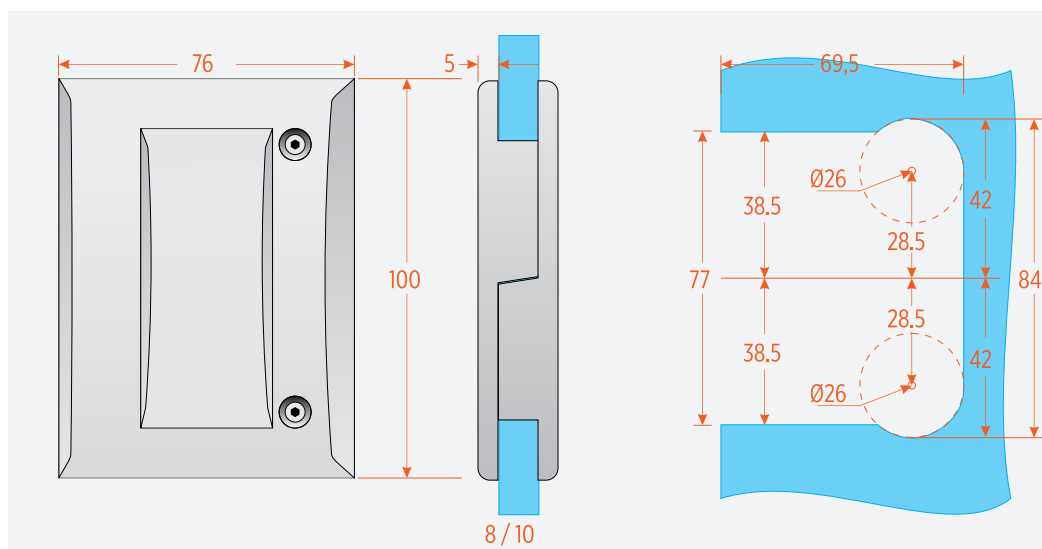

ÚCHOPOVÉ MUŠLE

NEREZOVÁ NALEPOVACIA MUŠLA JEDNOSTRANNÁ

Vonkajšia šírka (mm)	dĺžka (mm)	Vnútoraná šírka (mm)	dĺžka (mm)	Kód produktu
57	100	23	76	MU57/100
62	120	28	96	MU62/120
70	150	30	120	MU70/150

■ SKLADOM

NEREZOVA SKRUTKOVACIA MUŠLA OBOJSTRANNÁ

VŔTANIE DO SKLA 18MM

MU65

opracovanie skla

ÚCHOPOVÉ MADLO

■ NA OBJEDNÁVKU

- MU-506-NS imitácia brúseného nerez
- MU-506-CP matný chróm - imitácia brúseného hliníka
- MU-506-CH lesklý chróm