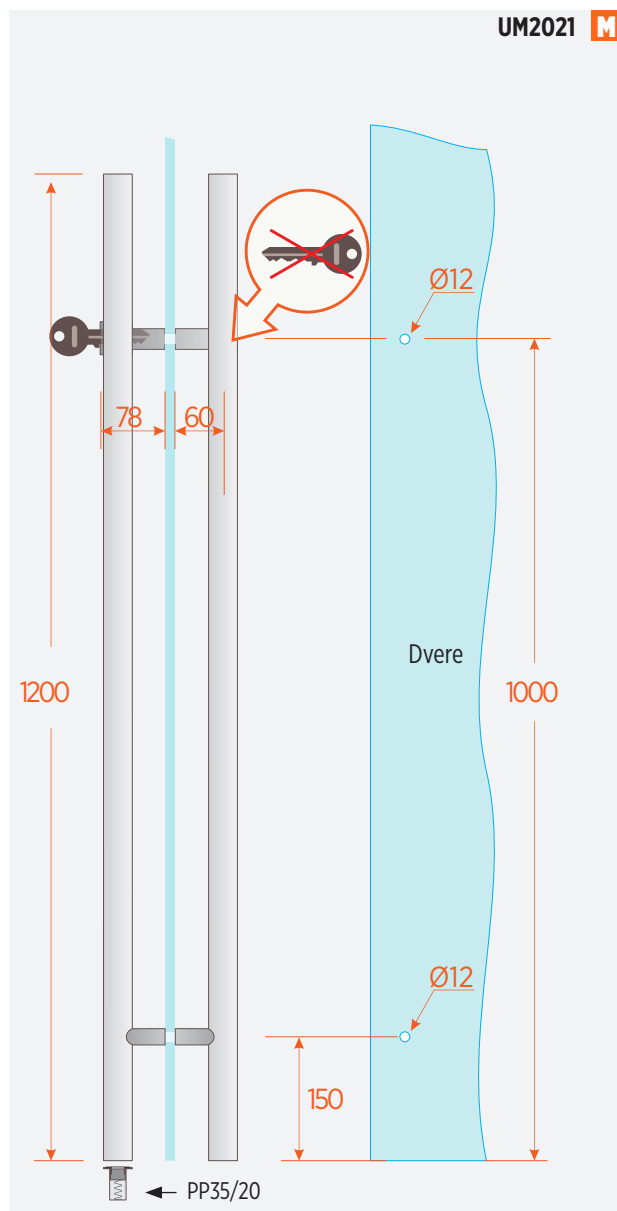

MADLÁ SKLENENÝCH DVERÍ

OBLÉ NEREZOVÉ MADLO V TVARE - "H"

■ SKLADOM

VŔTANIE DO SKLA Ø14 mm

Priemer madla (mm)	Dĺžka madla (mm)	Rozteč vŕtaní (mm)	Kód produktu M
Ø 25	300	200	MP25-300-200
	500	350	MP25-500-350
	710	520	MP25-710-520
Ø 32	450	300	MP32-450-300
	600	400	MP32-600-400
	1000		MP32-1000-

BEZ ROZETY

MADLÁ SKLENENÝCH DVERÍ

HRANATÉ NEREZOVÉ MADLO V TVARE - "H" / "O"

■ SKLADOM

VŔTANIE DO SKLA $\varnothing 14$ mm

■	Dĺžka madla (mm)	Rozteč vŕtaní (mm)	Kód produktu M
20X20	350	250	MPH20-350-250
25X25	500	350	MPH25-500-350
	750	600	MPH25-750-600
30X30	1000	800	MPH30-1000-800

UZAMYKATEĽNÉ MADLÁ

ŠTANDARDNÁ VERZIA

■ SKLADOM

Obojstranne uzamykateľné madlo s jednou stranou madla v skrátrenom a druhou stranou v štandardnom prevedení

Obojstranne uzamykateľné madlo s oboma stranami v štandardnom prevedení a extra dlhou cylindrickou vložkou

CYLINDRICKÉ VLOŽKY A PRÍSLUŠENSTVO

Technické informácie

Jednostranne uzamykatelné madlo s oboma stranami v štandardnom prevedení s pol-cilindrickou vložkou

- madlá sú vyrobené s nehrdzavejúcej ocele
- súčasťou madla je podlahové púzdro s protiprachovou ochranou (PP35/20)
- cylindrická vložka NIE JE súčasťou madla a je ju potrebné objednať dodatočne
- pri cylindrických vložkách je možné určiť či majú mať rôzne kľúče alebo spoločný kľúč
- možnosť výroby madla na mieru