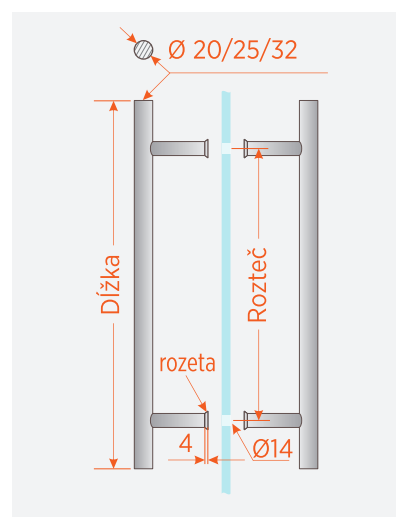

MADLÁ SKLENENÝCH DVERÍ

OBLÉ NEREZOVÉ MADLO V TVARE - "H"

■ SKLADOM

VŔTANIE DO SKLA Ø14 mm

Priemer madla (mm)	Dĺžka madla (mm)	Rozteč vŕtaní (mm)	Kód produktu M
Ø 25	300	200	MP25-300-200
	500	350	MP25-500-350
	710	520	MP25-710-520
Ø 32	450	300	MP32-450-300
	600	400	MP32-600-400
	1000		MP32-1000-

S ROZETOU

■ SKLADOM

VŔTANIE DO SKLA Ø12 mm

Priemer madla (mm)	Dĺžka madla (mm)	Rozteč vŕtaní (mm)	Kód produktu M
Ø 20	300	200	MP20-300-200
	500	340	MP20-500-340
	700	540	MP20-700-540
	1200	1040	MP20-1200-1040

SPOJOVACIE SADY PRE DREVENÉ DVERE

Dĺžka (mm)	Hrúbka dverného krídla (mm)	Kód produktu
47	38-52	SSM47
80	53-67	SSM80

MADLÁ SKLENENÝCH DVERÍ

OBLÉ MOSADZNÉ MADLO V TVARE - "H"

■ NA OBJEDNÁVKU

VŔTANIE DO SKLA $\varnothing 12$ mm

ÚCHOPOVÉ MUŠLE

NEREZOVÁ NALEPOVACIA MUŠLA JEDNOSTRANNÁ

Vonkajšia šírka (mm)	dĺžka (mm)	Vnútoraná šírka (mm)	dĺžka (mm)	Kód produktu
57	100	23	76	MU57/100
62	120	28	96	MU62/120
70	150	30	120	MU70/150

■ SKLADOM