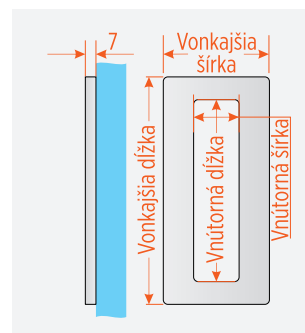

SCI NEREZ-DREVO

■ NA OBJEDNÁVKU

Exkluzívne madlo z masívnej leštenej nerez (1.4305) s drevenou časťou. Drevo nie je nijak impregnované ani lakované.

Priemer madla	Dĺžka madla	Rozteč vŕtani	Jemne brúsené M	Leštené N	
Ø 30	315 mm	300 mm	SC-EF-B-H015	SC-EP-B-H015	TEAK
Ø 30	315 mm	300 mm	SC-EF-B-H014	SC-EP-B-H014	ORECH
Ø 30	315 mm	300 mm	SC-EF-B-H013	SC-EP-B-H013	WENGE

ÚCHOPOVÉ MUŠLE

NEREZOVÁ NALEPOVACIA MUŠLA JEDNOSTRANNÁ

Vonkajšia šírka (mm)	dĺžka (mm)	Vnútoraná šírka (mm)	dĺžka (mm)	Kód produktu
57	100	23	76	MU57/100
62	120	28	96	MU62/120
70	150	30	120	MU70/150

■ SKLADOM