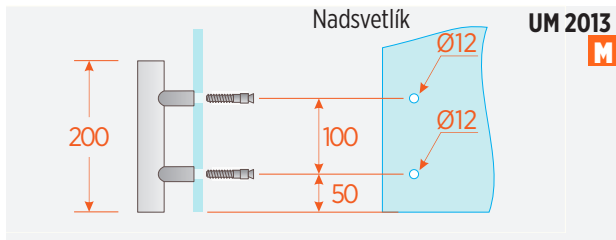

Technické informácie

Jednostranne uzamykatelné madlo s oboma stranami v predĺženom prevedení s pol-cilindrickou vložkou

- madlá sú vyrobené z nehrdzavejúcej ocele
- predĺžená verzia madla sa vyrába na mieru až do dĺžky 3000mm.
- dlhšie madlá je možné vyrobiť na špeciálnu objednávku
- súčasťou madla je podlahové púzdro s protiprachovou ochranou (UMBH)
- cylindrická vložka NIE JE súčasťou madla a je ju potrebné objednať dodatočne
- pri cylindrických vložkách je možné určiť či majú mať rôzne kľúče alebo spoločný kľúč