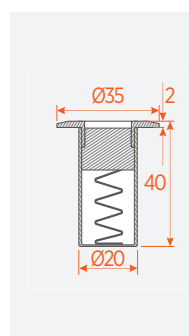

CV 3010

PP35/20