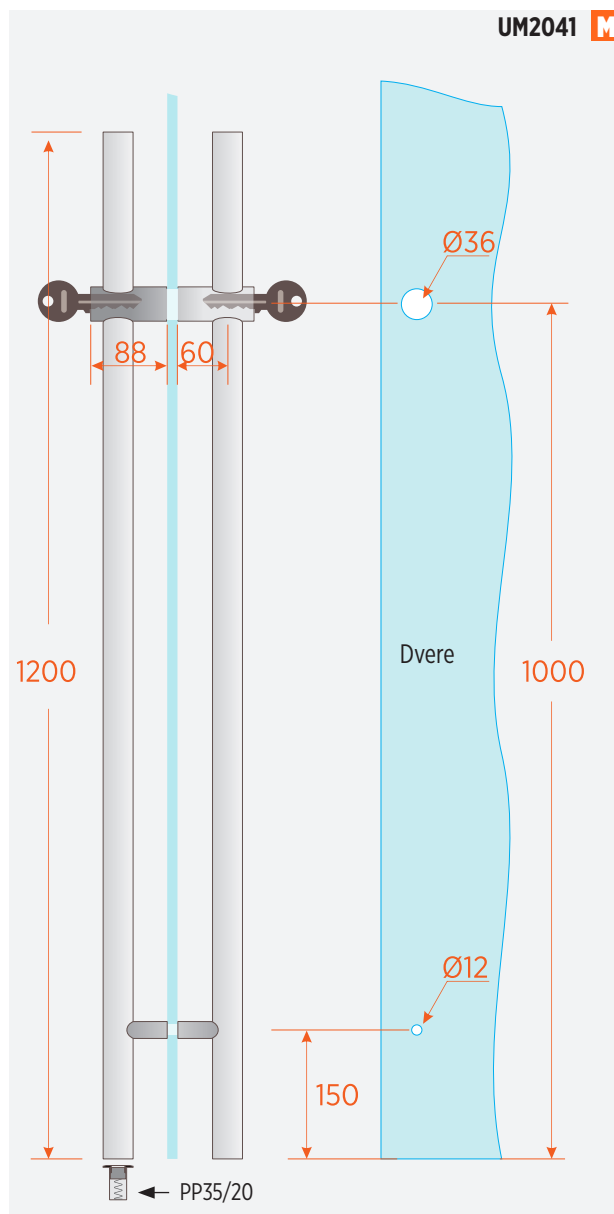

MADLÁ SKLENENÝCH DVERÍ

OBLÉ NEREZOVÉ MADLO V TVARE - "H"

■ SKLADOM

VŔTANIE DO SKLA Ø14 mm

Priemer madla (mm)	Dĺžka madla (mm)	Rozteč vŕtaní (mm)	Kód produktu M
Ø 25	300	200	MP25-300-200
	500	350	MP25-500-350
	710	520	MP25-710-520
Ø 32	450	300	MP32-450-300
	600	400	MP32-600-400
	1000		MP32-1000-

S ROZETOU

■ SKLADOM

VŔTANIE DO SKLA Ø12 mm

Priemer madla (mm)	Dĺžka madla (mm)	Rozteč vŕtaní (mm)	Kód produktu M
Ø 20	300	200	MP20-300-200
	500	340	MP20-500-340
	700	540	MP20-700-540
	1200	1040	MP20-1200-1040

BEZ ROZETY

MADLÁ SKLENENÝCH DVERÍ

HRANATÉ NEREZOVÉ MADLO V TVARE - "H" / "O"

■ SKLADOM

VŔTANIE DO SKLA $\varnothing 14$ mm

■	Dĺžka madla (mm)	Rozteč vŕtaní (mm)	Kód produktu M
20X20	350	250	MPH20-350-250
25X25	500	350	MPH25-500-350
	750	600	MPH25-750-600
30X30	1000	800	MPH30-1000-800

CYLINDRICKÉ VLOŽKY A PRÍSLUŠENSTVO

Technické informácie

Jednostranne uzamykatelné madlo s oboma stranami v štandardnom prevedení s pol-cilindrickou vložkou

- madlá sú vyrobené s nehrdzavejúcej ocele
- súčasťou madla je podlahové púzdro s protiprachovou ochranou (PP35/20)
- cylindrická vložka NIE JE súčasťou madla a je ju potrebné objednať dodatočne
- pri cylindrických vložkách je možné určiť či majú mať rôzne kľúče alebo spoločný kľúč
- možnosť výroby madla na mieru