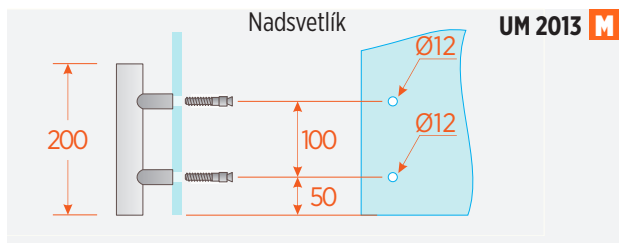

CV 3010

PP35/20

UZAMYKATELNÉ MADLÁ

PREDĹŽENÁ VERZIA

■ NA OBJEDNÁVKU

Obojstranne uzamykateľné madlo s jednou stranou madla v štandardnom a druhej v predĺženom prevedení

Obojstranne uzamykateľné madlo s oboma stranami v predĺženom prevedení a extra dlhou cylindrickou vložkou