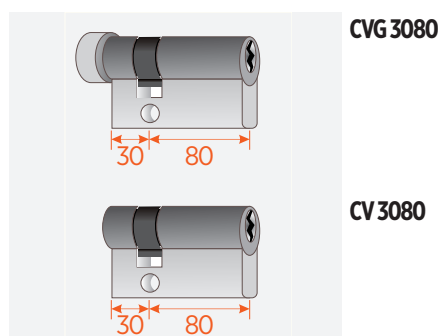

UZAMYKATEĽNÉ MADLÁ

ŠTANDARDNÁ VERZIA

■ SKLADOM

Obojstranne uzamykateľné madlo s jednou stranou madla v skrátrenom a druhou stranou v štandardnom prevedení

Obojstranne uzamykateľné madlo s oboma stranami v štandardnom prevedení a extra dlhou cylindrickou vložkou

CYLINDRICKÉ VLOŽKY A PRÍSLUŠENSTVO

Technické informácie

Jednostranne uzamykatelné madlo s oboma stranami v štandardnom prevedení s pol-cilindrickou vložkou

- madlá sú vyrobené s nehrdzavejúcej ocele
- súčasťou madla je podlahové púzdro s protiprachovou ochranou (PP35/20)
- cylindrická vložka NIE JE súčasťou madla a je ju potrebné objednať dodatočne
- pri cylindrických vložkách je možné určiť či majú mať rôzne kľúče alebo spoločný kľúč
- možnosť výroby madla na mieru