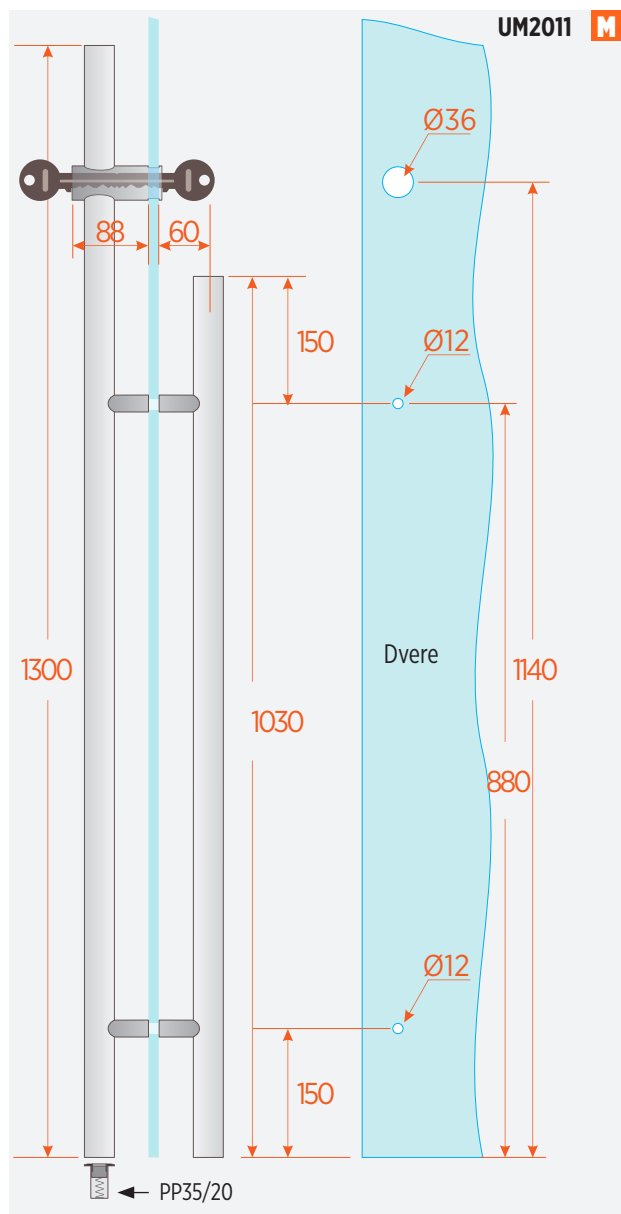

MADLÁ SKLENENÝCH DVERÍ

OBLÉ NEREZOVÉ MADLO V TVARE - "H"

■ SKLADOM

VŔTANIE DO SKLA Ø14 mm

Priemer madla (mm)	Dĺžka madla (mm)	Rozteč vŕtaní (mm)	Kód produktu M
Ø 25	300	200	MP25-300-200
	500	350	MP25-500-350
	710	520	MP25-710-520
Ø 32	450	300	MP32-450-300
	600	400	MP32-600-400
	1000		MP32-1000-

S ROZETOU

■ SKLADOM

VŔTANIE DO SKLA Ø12 mm

Priemer madla (mm)	Dĺžka madla (mm)	Rozteč vŕtaní (mm)	Kód produktu M
Ø 20	300	200	MP20-300-200
	500	340	MP20-500-340
	700	540	MP20-700-540
	1200	1040	MP20-1200-1040

BEZ ROZETY

MADLÁ SKLENENÝCH DVERÍ

HRANATÉ NEREZOVÉ MADLO V TVARE - "H" / "O"

■ SKLADOM

VŔTANIE DO SKLA $\varnothing 14$ mm

■	Dĺžka madla (mm)	Rozteč vŕtaní (mm)	Kód produktu M
20X20	350	250	MPH20-350-250
25X25	500	350	MPH25-500-350
	750	600	MPH25-750-600
30X30	1000	800	MPH30-1000-800

CYLINDRICKÉ VLOŽKY A PRÍSLUŠENSTVO

Technické informácie

Jednostranne uzamykatelné madlo s oboma stranami v štandardnom prevedení s pol-cilindrickou vložkou

- madlá sú vyrobené s nehrdzavejúcej ocele
- súčasťou madla je podlahové púzdro s protiprachovou ochranou (PP35/20)
- cylindrická vložka NIE JE súčasťou madla a je ju potrebné objednať dodatočne
- pri cylindrických vložkách je možné určiť či majú mať rôzne kľúče alebo spoločný kľúč
- možnosť výroby madla na mieru