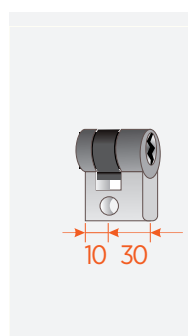

CYLINDRICKÉ VLOŽKY A PRÍSLUŠENSTVO

Technické informácie

Jednostranne uzamykatelné madlo s oboma stranami v štandardnom prevedení s pol-cilindrickou vložkou

- madlá sú vyrobené s nehrdzavejúcej ocele
- súčasťou madla je podlahové púzdro s protiprachovou ochranou (PP35/20)
- cylindrická vložka NIE JE súčasťou madla a je ju potrebné objednať dodatočne
- pri cylindrických vložkách je možné určiť či majú mať rôzne kľúče alebo spoločný kľúč
- možnosť výroby madla na mieru

Technické informácie

Jednostranne uzamykatelné madlo s oboma stranami v predĺženom prevedení s pol-cilindrickou vložkou

- madlá sú vyrobené z nehrdzavejúcej ocele
- predĺžená verzia madla sa vyrába na mieru až do dĺžky 3000mm.
- dlhšie madlá je možné vyrobiť na špeciálnu objednávku
- súčasťou madla je podlahové púzdro s protiprachovou ochranou (UMBH)
- cylindrická vložka NIE JE súčasťou madla a je ju potrebné objednať dodatočne
- pri cylindrických vložkách je možné určiť či majú mať rôzne kľúče alebo spoločný kľúč