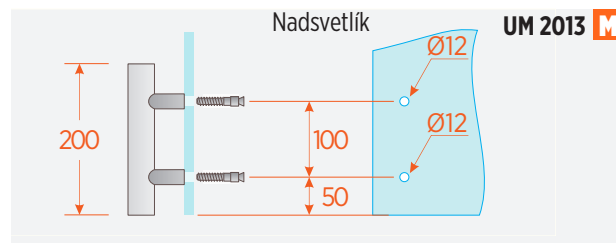

CV 3010

PP35/20

UZAMYKATELNÉ MADLÁ

PREDĹŽENÁ VERZIA

■ NA OBJEDNÁVKU

Obojstranne uzamykateľné madlo s jednou stranou madla v štandardnom a druhej v predĺženom prevedení

Obojstranne uzamykateľné madlo s oboma stranami v predĺženom prevedení a extra dlhou cylindrickou vložkou