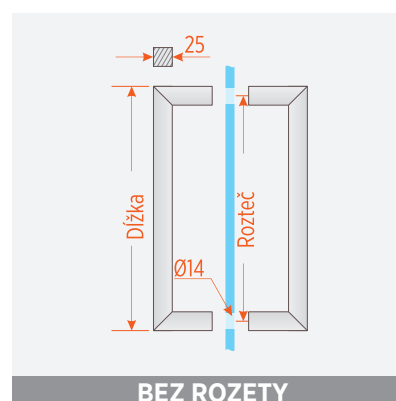

■ NA OBJEDNÁVKU

VŔTANIE DO SKLA $\varnothing 14$ mm

■	Dĺžka madla (mm)	Rozteč vŕtaní (mm)	Kód produktu M
25X25	325	300	MPOH25-325
	475	450	MPOH25-475