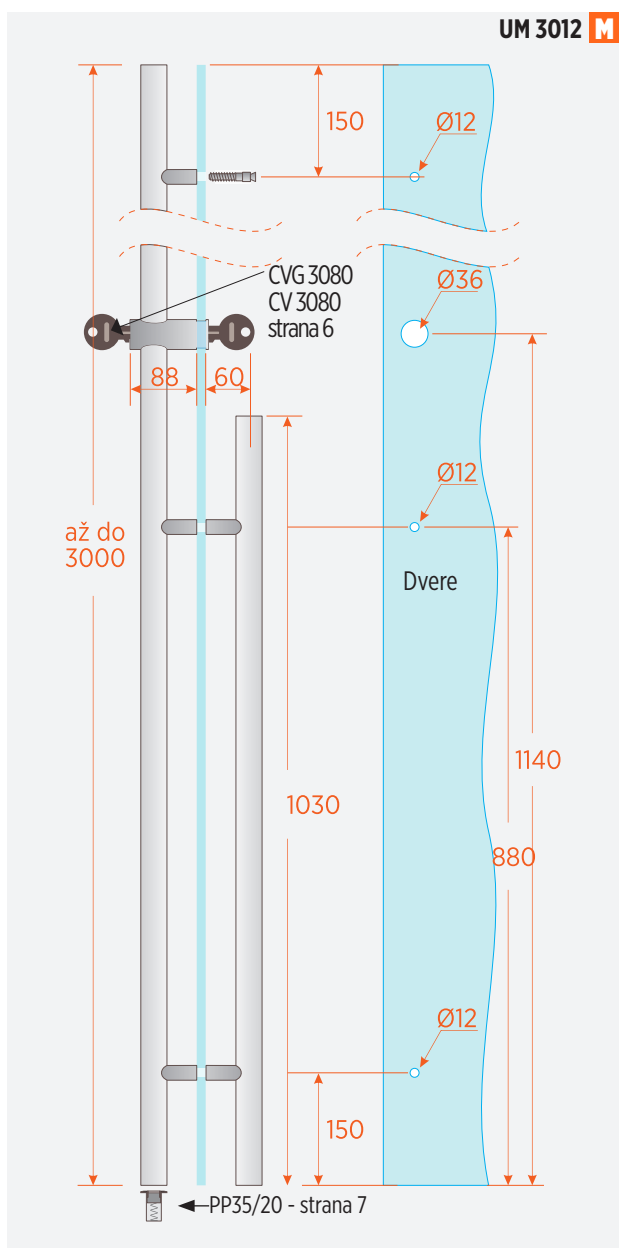

UZAMYKATELNÉ MADLÁ

PREDĹŽENÁ VERZIA

■ NA OBJEDNÁVKU

Obojstranne uzamykateľné madlo s jednou stranou madla v štandardnom a druhej v predĺženom prevedení

Obojstranne uzamykateľné madlo s oboma stranami v predĺženom prevedení a extra dlhou cylindrickou vložkou