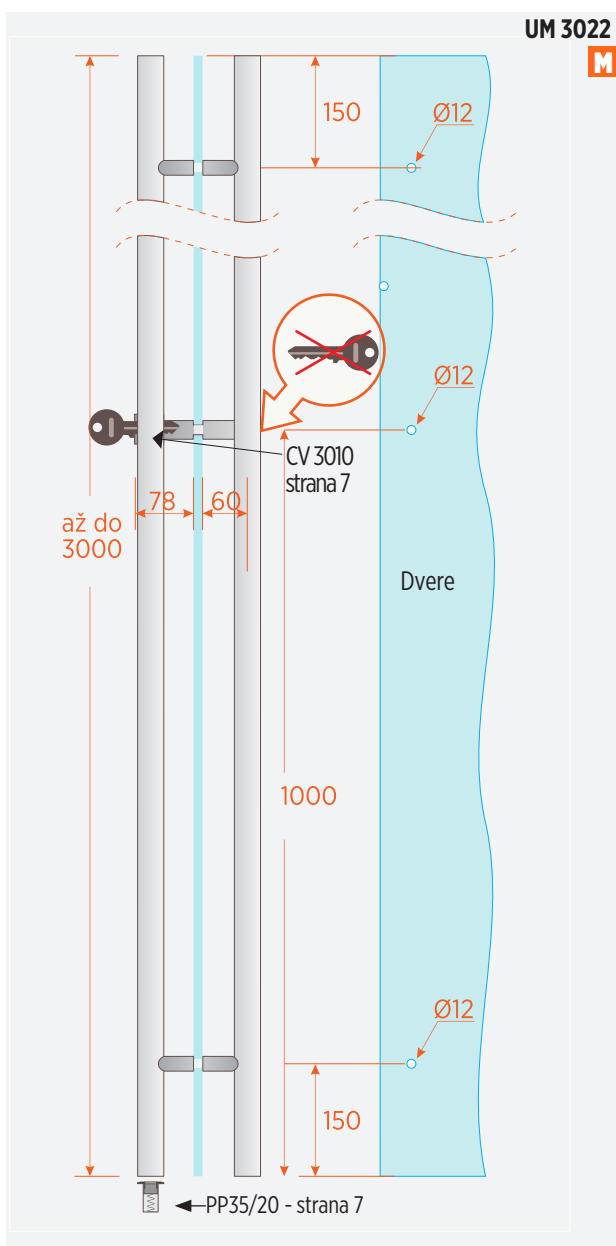

CYLINDRICKÉ VLOŽKY A PRÍSLUŠENSTVO

Technické informácie

Jednostranne uzamykatelné madlo s oboma stranami v štandardnom prevedení s pol-cilindrickou vložkou

- madlá sú vyrobené s nehrdzavejúcej ocele
- súčasťou madla je podlahové púzdro s protiprachovou ochranou (PP35/20)
- cylindrická vložka NIE JE súčasťou madla a je ju potrebné objednať dodatočne
- pri cylindrických vložkách je možné určiť či majú mať rôzne kľúče alebo spoločný kľúč
- možnosť výroby madla na mieru

Technické informácie

Jednostranne uzamykatelné madlo s oboma stranami v predĺženom prevedení s pol-cilindrickou vložkou

- madlá sú vyrobené z nehrdzavejúcej ocele
- predĺžená verzia madla sa vyrába na mieru až do dĺžky 3000mm.
- dlhšie madlá je možné vyrobiť na špeciálnu objednávku
- súčasťou madla je podlahové púzdro s protiprachovou ochranou (UMBH)
- cylindrická vložka NIE JE súčasťou madla a je ju potrebné objednať dodatočne
- pri cylindrických vložkách je možné určiť či majú mať rôzne kľúče alebo spoločný kľúč

IMPERO / KOŽA

■ NA OBJEDNÁVKU

Exkluzívne madlo z masívnej leštenej nerez (1.4305) potiahnuté kožou Nappa.

Priemer madla	Dĺžka madla	Rozteč vŕtani	Hnedá koža N	Čierna koža N
Ø 30	545 mm	400 mm	SI-EP-B-L039	SI-EP-B-L042

IMPERO NEREZ-DREVO

■ NA OBJEDNÁVKU

Exkluzívne madlo z masívnej leštenej nerez (1.4305) s drevenou časťou. Drevo nie je nijak impregnované ani lakované.

Priemer madla	Dĺžka madla	Rozteč vŕtani	Jemne brúsené M	Leštené N	
Ø 30	545 mm	400 mm	SI-EF-B-H015	SI-EP-B-H015	TEAK
Ø 30	545 mm	400 mm	SI-EF-B-H014	SI-EP-B-H014	ORECH
Ø 30	545 mm	400 mm	SI-EF-B-H013	SI-EP-B-H013	WENGE