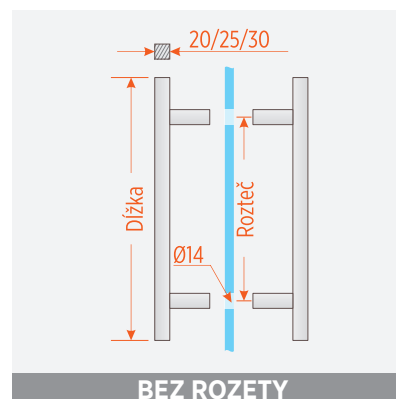

BEZ ROZETY

MADLÁ SKLENENÝCH DVERÍ

HRANATÉ NEREZOVÉ MADLO V TVARE - "H" / "O"

■ SKLADOM

VŔTANIE DO SKLA $\varnothing 14$ mm

■	Dĺžka madla (mm)	Rozteč vŕtaní (mm)	Kód produktu M
20X20	350	250	MPH20-350-250
25X25	500	350	MPH25-500-350
	750	600	MPH25-750-600
30X30	1000	800	MPH30-1000-800