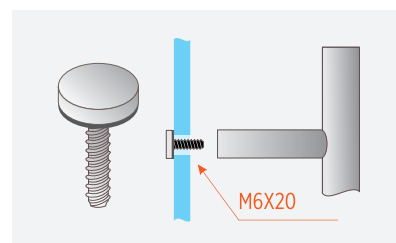

SPOJOVACIE SADY PRE DREVENÉ DVERE

Dĺžka (mm)	Hrúbka dverného krídla (mm)	Kód produktu
47	38-52	SSM47
80	53-67	SSM80

MADLÁ SKLENENÝCH DVERÍ

OBLÉ MOSADZNÉ MADLO V TVARE - "H"

■ NA OBJEDNÁVKU

VŔTANIE DO SKLA $\varnothing 12$ mm

Priemer madla	Dĺžka madla	Rozteč vŕtaní	Kód produktu Gc	Kód produktu Mc
$\varnothing 19$	250mm	180mm	MPM19-250-180/GC	MPM19-250-180/MC
	328mm	203mm	MPM19-328-203/GC	MPM19-328-203/MC
	455mm	330mm	MPM19-455-330/GC	MPM19-455-330/MC
	600mm	432mm	MPM19-600-432/GC	MPM19-600-432/MC

BEZ ROZETY

PRÍSLUŠENSTVO

■ NA OBJEDNÁVKU

Mosadzný protikus pre montáž madla ako jednostranného

Priemer (mm)	Skrutka	Kód produktu Gc	Kód produktu Mc
$\varnothing 19$	M6 X 20	M6-20/GC	M6-20/MC

OBLÉ NEREZOVÉ MADLO V TVARE - "O"