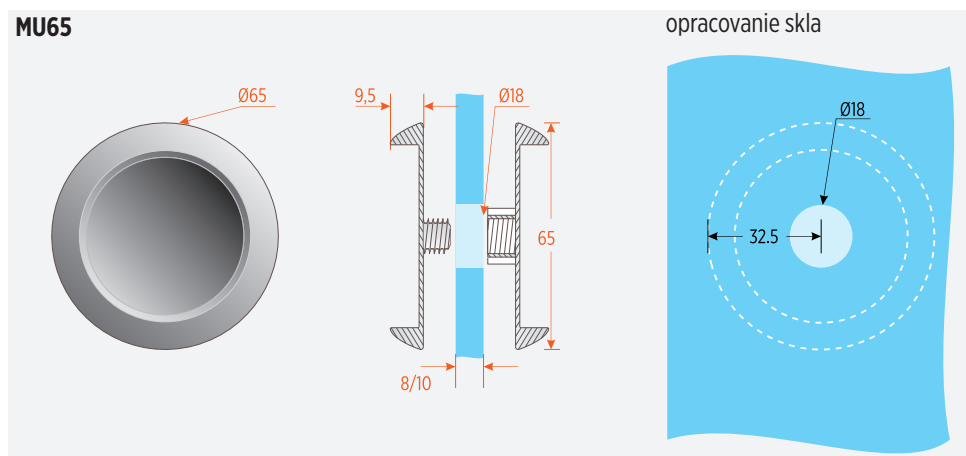

ÚCHOPOVÉ MUŠLE

NEREZOVÁ NALEPOVACIA MUŠLA JEDNOSTRANNÁ

Vonkajšia šírka (mm)	dĺžka (mm)	Vnútoraná šírka (mm)	dĺžka (mm)	Kód produktu
57	100	23	76	MU57/100
62	120	28	96	MU62/120
70	150	30	120	MU70/150

■ SKLADOM

NEREZOVA SKRUTKOVACIA MUŠLA OBOJSTRANNÁ

VŔTANIE DO SKLA 18MM

MU65

opracovanie skla

ÚCHOPOVÉ MADLO

■ NA OBJEDNÁVKU

- MU-506-NS imitácia brúseného nerez
- MU-506-CP matný chróm - imitácia brúseného hliníka
- MU-506-CH lesklý chróm