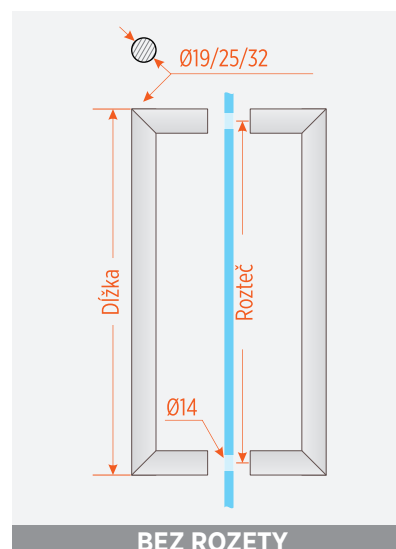

Priemer madla	Dĺžka madla	Rozteč vŕtaní	Kód produktu Gc	Kód produktu Mc
$\varnothing 19$	250mm	180mm	MPM19-250-180/GC	MPM19-250-180/MC
	328mm	203mm	MPM19-328-203/GC	MPM19-328-203/MC
	455mm	330mm	MPM19-455-330/GC	MPM19-455-330/MC
	600mm	432mm	MPM19-600-432/GC	MPM19-600-432/MC

BEZ ROZETY

MADLÁ SKLENENÝCH DVERÍ

HRANATÉ NEREZOVÉ MADLO V TVARE - "H" / "O"

■ SKLADOM

VŔTANIE DO SKLA $\varnothing 14$ mm

■	Dĺžka madla (mm)	Rozteč vŕtaní (mm)	Kód produktu M
20X20	350	250	MPH20-350-250
25X25	500	350	MPH25-500-350
	750	600	MPH25-750-600
30X30	1000	800	MPH30-1000-800