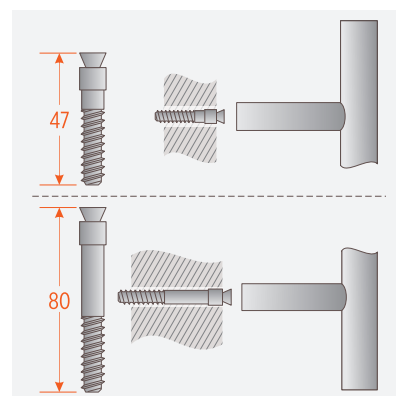

SPOJOVACIE SADY PRE DREVENÉ DVERE

Dĺžka (mm)	Hrúbka dverného krídla (mm)	Kód produktu
47	38-52	SSM47
80	53-67	SSM80