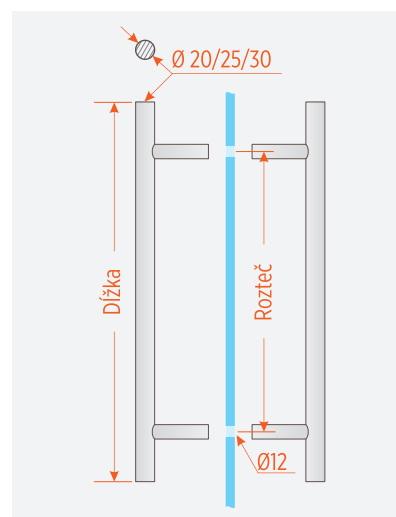

MADLÁ SKLENENÝCH DVERÍ

OBLÉ NEREZOVÉ MADLO V TVARE - "H"

■ SKLADOM

VŔTANIE DO SKLA Ø14 mm

Priemer madla (mm)	Dĺžka madla (mm)	Rozteč vŕtaní (mm)	Kód produktu M
Ø 25	300	200	MP25-300-200
	500	350	MP25-500-350
	710	520	MP25-710-520
Ø 32	450	300	MP32-450-300
	600	400	MP32-600-400
	1000		MP32-1000-

S ROZETOU

■ SKLADOM

VŔTANIE DO SKLA Ø12 mm

Priemer madla (mm)	Dĺžka madla (mm)	Rozteč vŕtaní (mm)	Kód produktu M
Ø 20	300	200	MP20-300-200
	500	340	MP20-500-340
	700	540	MP20-700-540
	1200	1040	MP20-1200-1040

SPOJOVACIE SADY PRE DREVENÉ DVERE

Dĺžka (mm)	Hrúbka dverného krídla (mm)	Kód produktu
47	38-52	SSM47
80	53-67	SSM80

MADLÁ SKLENENÝCH DVERÍ

OBLÉ MOSADZNÉ MADLO V TVARE - "H"

■ NA OBJEDNÁVKU

VŔTANIE DO SKLA $\varnothing 12$ mm

ÚCHOPOVÉ MUŠLE

NEREZOVÁ NALEPOVACIA MUŠLA JEDNOSTRANNÁ

Vonkajšia šírka (mm)	dĺžka (mm)	Vnútoraná šírka (mm)	dĺžka (mm)	Kód produktu
57	100	23	76	MU57/100
62	120	28	96	MU62/120
70	150	30	120	MU70/150

■ SKLADOM