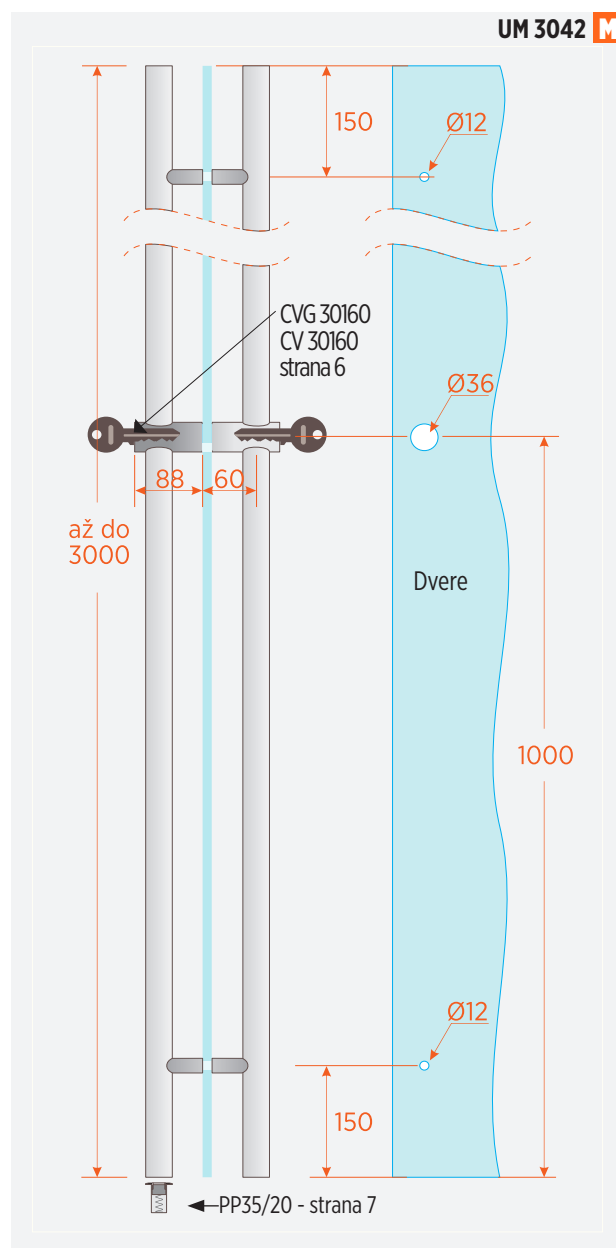

CYLINDRICKÉ VLOŽKY A PRÍSLUŠENSTVO

Technické informácie

Jednostranne uzamykatelné madlo s oboma stranami v štandardnom prevedení s pol-cilindrickou vložkou

- madlá sú vyrobené s nehrdzavejúcej ocele
- súčasťou madla je podlahové púzdro s protiprachovou ochranou (PP35/20)
- cylindrická vložka NIE JE súčasťou madla a je ju potrebné objednať dodatočne
- pri cylindrických vložkách je možné určiť či majú mať rôzne kľúče alebo spoločný kľúč
- možnosť výroby madla na mieru

Technické informácie

Jednostranne uzamykatelné madlo s oboma stranami v predĺženom prevedení s pol-cilindrickou vložkou

- madlá sú vyrobené z nehrdzavejúcej ocele
- predĺžená verzia madla sa vyrába na mieru až do dĺžky 3000mm.
- dlhšie madlá je možné vyrobiť na špeciálnu objednávku
- súčasťou madla je podlahové púzdro s protiprachovou ochranou (UMBH)
- cylindrická vložka NIE JE súčasťou madla a je ju potrebné objednať dodatočne
- pri cylindrických vložkách je možné určiť či majú mať rôzne kľúče alebo spoločný kľúč

IMPERO / KOŽA

■ NA OBJEDNÁVKU

Exkluzívne madlo z masívnej leštenej nerez (1.4305) potiahnuté kožou Nappa.

Priemer madla	Dĺžka madla	Rozteč vŕtani	Hnedá koža N	Čierna koža N
Ø 30	545 mm	400 mm	SI-EP-B-L039	SI-EP-B-L042

IMPERO NEREZ-DREVO

■ NA OBJEDNÁVKU

Exkluzívne madlo z masívnej leštenej nerez (1.4305) s drevenou časťou. Drevo nie je nijak impregnované ani lakované.

Priemer madla	Dĺžka madla	Rozteč vŕtani	Jemne brúsené M	Leštené N	
Ø 30	545 mm	400 mm	SI-EF-B-H015	SI-EP-B-H015	TEAK
Ø 30	545 mm	400 mm	SI-EF-B-H014	SI-EP-B-H014	ORECH
Ø 30	545 mm	400 mm	SI-EF-B-H013	SI-EP-B-H013	WENGE