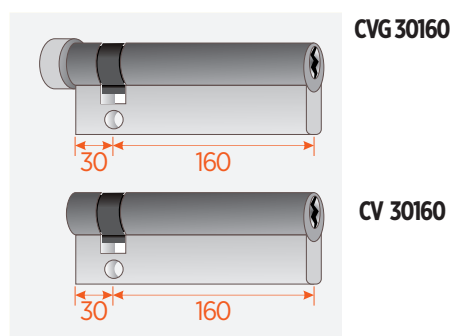

UZAMYKATEĽNÉ MADLÁ

ŠTANDARDNÁ VERZIA

■ SKLADOM

Obojstranne uzamykateľné madlo s jednou stranou madla v skrátrenom a druhou stranou v štandardnom prevedení

Obojstranne uzamykateľné madlo s oboma stranami v štandardnom prevedení a extra dlhou cylindrickou vložkou

CYLINDRICKÉ VLOŽKY A PRÍSLUŠENSTVO

Technické informácie

Jednostranne uzamykatelné madlo s oboma stranami v štandardnom prevedení s pol-cilindrickou vložkou

- madlá sú vyrobené s nehrdzavejúcej ocele
- súčasťou madla je podlahové púzdro s protiprachovou ochranou (PP35/20)
- cylindrická vložka NIE JE súčasťou madla a je ju potrebné objednať dodatočne
- pri cylindrických vložkách je možné určiť či majú mať rôzne kľúče alebo spoločný kľúč
- možnosť výroby madla na mieru