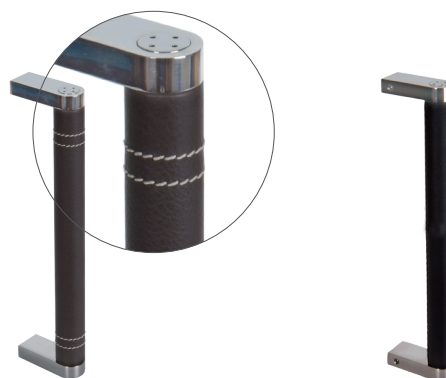

SCI / LEDER

■ NA OBJEDNÁVKU

Exkluzívne madlo z masívnej leštenej nerez (1.4305) potiahnuté kožou Nappa.

Priemer madla	Dĺžka madla	Rozteč vŕtani	Jemne brúsené M	Leštené N	
Ø 30	315 mm	300 mm	SC-EF-B-L039	SC-EP-B-L039	KOŽA HNEDÁ
Ø 30	315 mm	300 mm	SC-EF-B-L042	SC-EP-B-L042	KOŽA HNEDÁ